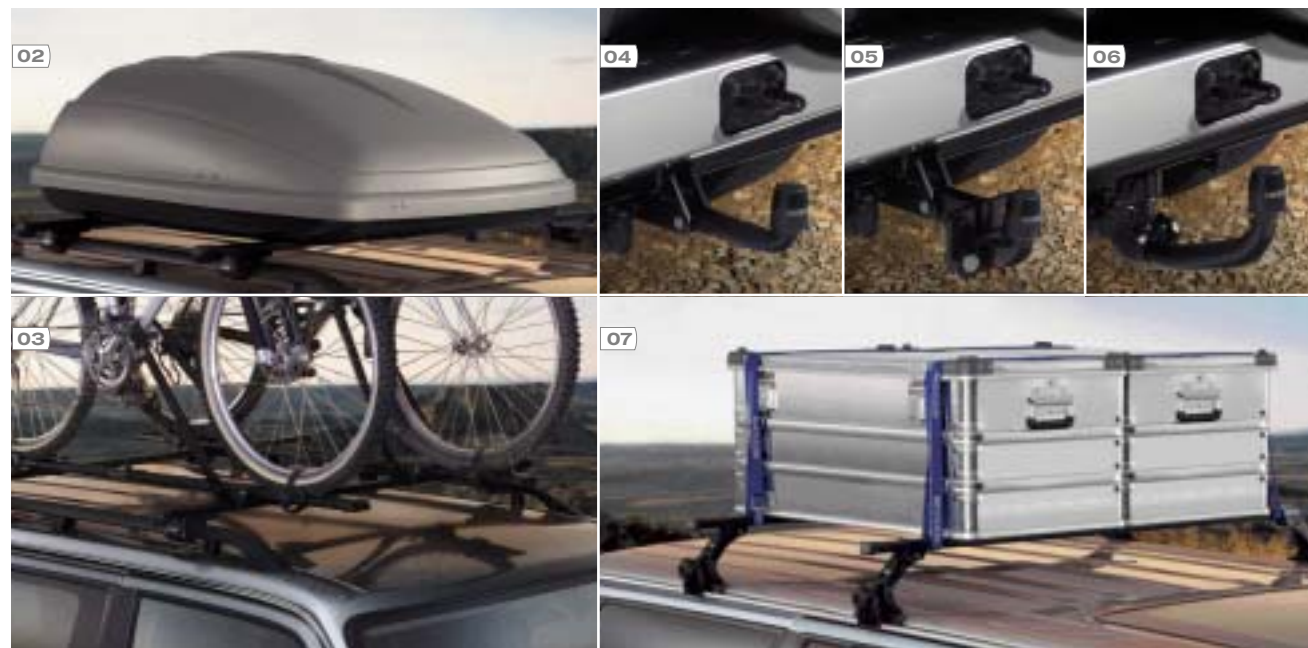

ПРИВЛЕКАТЕЛЕН С Т

С ЛЮБОЙ СТОРОНЫ

01

ВЫБЕРИ СВОЙ

1 БАГАЖНИК

Прочная конструкция автомобиля Patrol и его размер обеспечивают ему огромную грузоподъемность, а мощность двигателя позволяет буксировать грузы массой до 3,5 тонн.