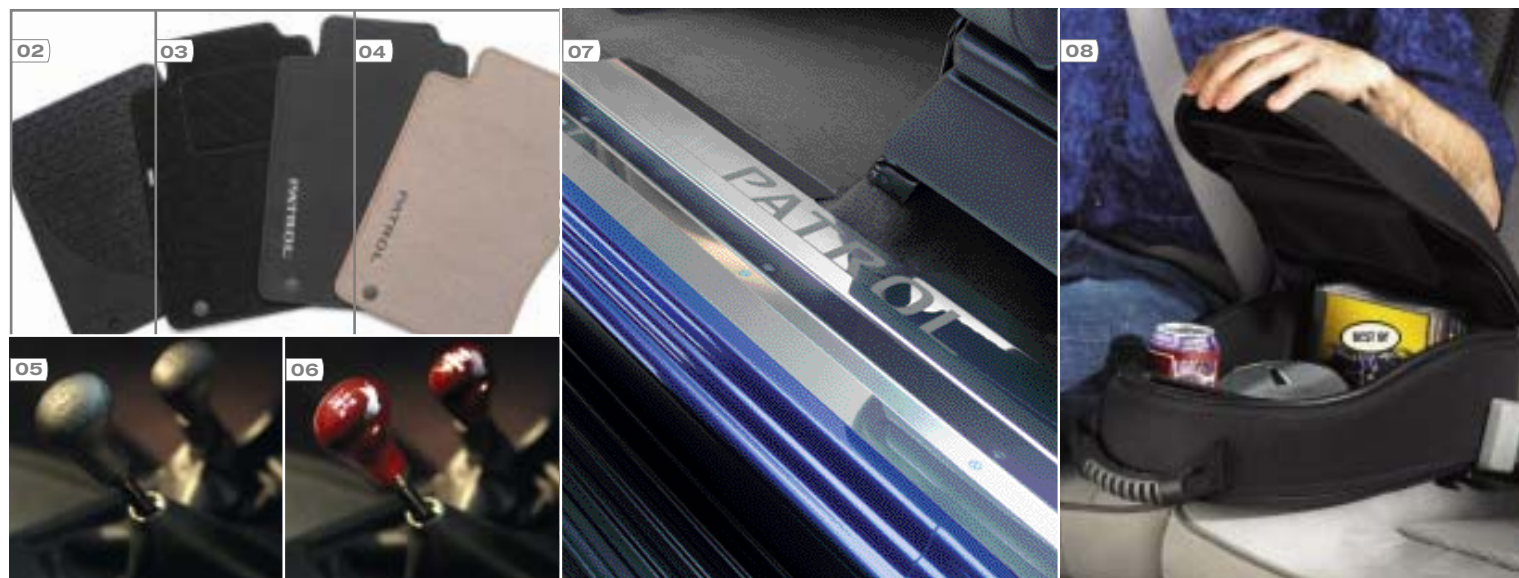

Если Ваш девиз – не останавливаться ни перед чем, то аксессуары для автомобиля Patrol сделаны для Вас. С помощью накладок на пороги передних дверей и ковриков Вы обеспечите защиту Вашего автомобиля Patrol, а съемный подлокотник позволит разместить необходимые мелочи.

Аксессуары, представленные на противоположной странице:

01: Patrol, оснащенный накладками на пороги передних дверей, ковриком, деревянной обшивкой на рычаги КПП и раздаточной коробки.

Аксессуары, представленные на фото:

- **02:** Резиновый коврик
- **03:** Велюровый коврик серого цвета
- **04:** Велюровые коврики с логотипом Patrol (серого и бежевого цветов)
- **05:** Кожаная рукоятка рычагов КПП и раздаточной коробки
- **06:** Деревянная рукоятка рычагов КПП и раздаточной коробки
- **07:** Накладка из нержавеющей стали на порог передней двери
- **08:** Съемный подлокотник для хранения мелочей