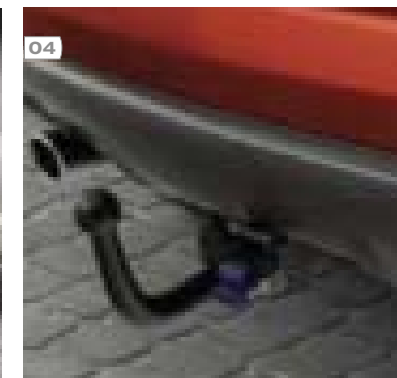

СОЗДАЙТЕ ВАШ СОБСТВЕННЫЙ СТИЛЬ

Уникальность автомобиля Nissan Murano состоит в его атлетичном спортивном стиле. Возможно ли усовершенствовать такой оригинальный автомобиль? Да, и только с помощью специально разработанных оригинальных аксессуаров.

Все представленные аксессуары были специально разработаны для Nissan Murano. Благодаря им, Ваш автомобиль доставит Вам еще больше удовольствия.

Представленные аксессуары:

- **01.** Поперечины крепятся к рейлингам и способны выдерживать до 100 кг веса.
- **02.** Брызговики.
- **03.** Съёмное тягово-сцепное устройство.

Аксессуары, представленные на противоположной странице:

- **04.** Автомобиль Murano, оснащенный поперечинами, дефлекторами для передних и задних боковых дверей, брызговиками и съёмным тягово-сцепным устройством.